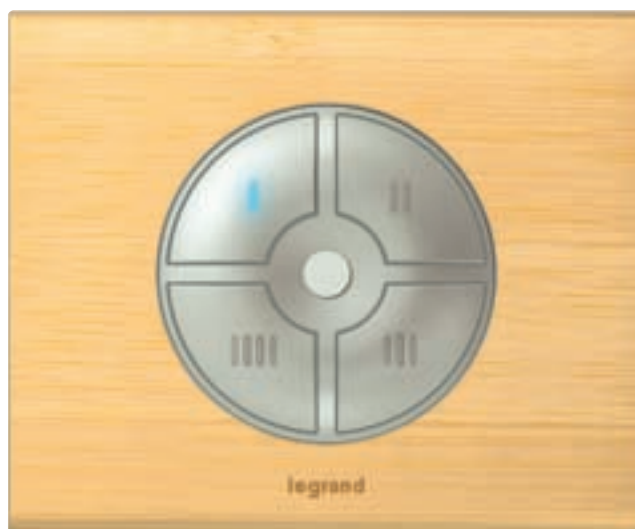

DES SYLVES D'ASIE

Cœur de bambou